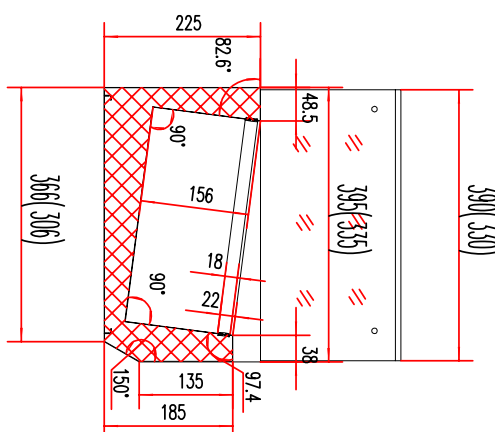

Technický list

Technický výkres

Vitrína chladicí pultová 10 x GN 1/4

Model	Sap kód	00013361
MCH 4200	Skupina artiklů	Stoly chladicí a mrazicí

MCH3120/MCH4120	1200
MCH3140/MCH4140	1400
MCH3150/MCH4150	1500
MCH3160/MCH4160	1600
MCH3180/MCH4180	1800
MCH4200	2000