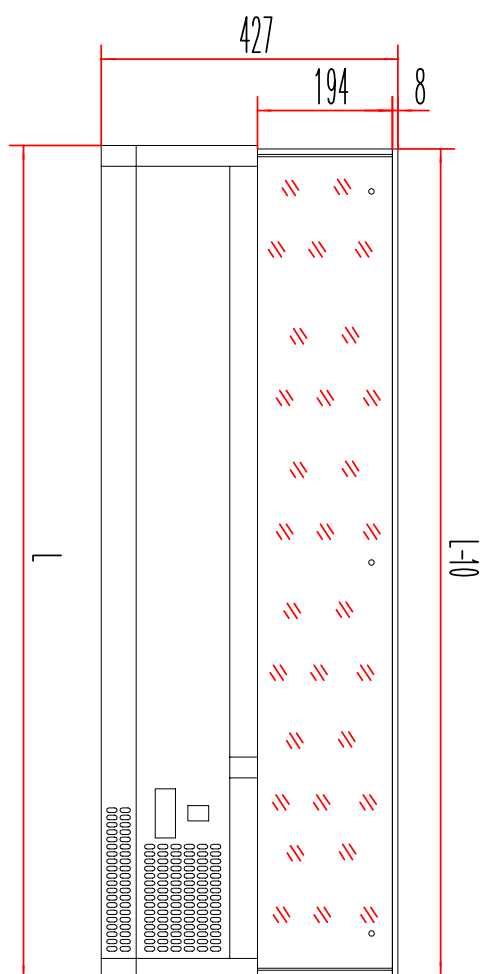

Technický list

Technický výkres

Vitrína chladicí pultová 10 x GN 1/4

Model	Sap kód	00013361
MCH 4200	Skupina artiklů	Stoly chladicí a mrazicí

MCH3120/MCH4120	1200
MCH3140/MCH4140	1400
MCH3150/MCH4150	1500
MCH3160/MCH4160	1600
MCH3180/MCH4180	1800
MCH4200	2000