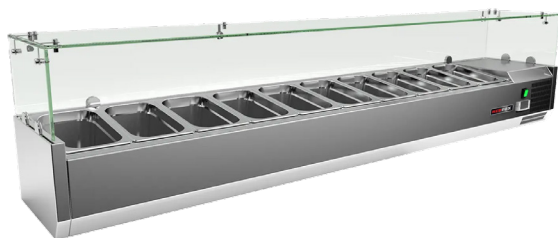

Vitrína chladicí pultová 10 x GN 1/4

| | | |
|--------------|------------------------|--------------------------|
| Model | Sap kód | 00013361 |
| MCH 4200 | Skupina artiklů | Stoly chladicí a mrazicí |

- Materiál: Nerez
- Velikost GN / EN zařízení [mm]: GN 1/4
- Počet GN / EN zařízení: 10
- Typ ovládání: Digitální
- Minimální teplota zařízení [°C]: 2
- Maximální teplota zařízení [°C]: 8
- Tloušťka izolace [mm]: 40
- Agregát: Vpravo
- Automatické odmrazování: Ano

| | | | |
|-------------------------------|--------------------|--|--------|
| Sap kód | 00013361 | Počet GN / EN zařízení | 10 |
| Šířka netto [mm] | 2000 | Velikost GN / EN zařízení [mm] | GN 1/4 |
| Hloubka netto [mm] | 335 | Hloubka GN zařízení [mm] | 150 |
| Výška netto [mm] | 440 | Minimální teplota zařízení [°C] | 2 |
| Hmotnost netto [kg] | 57.00 | Maximální teplota zařízení [°C] | 8 |
| Příkon elektrický [kW] | 0.180 | Chladivo | R290 |
| Napájení | 230 V / 1N - 50 Hz | Hmotnost chladiva [g] | 38.00 |
| Objem komory [l] | 62 | Klimatická třída | 4 |

Technický list

Technický výkres

Vitrína chladicí pultová 10 x GN 1/4

| | | |
|--------------|------------------------|--------------------------|
| Model | Sap kód | 00013361 |
| MCH 4200 | Skupina artiklů | Stoly chladicí a mrazicí |